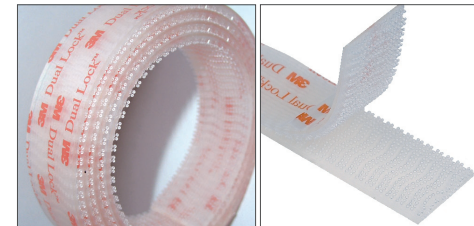

double adhesive tape

Doppelklebeband auf Rolle. Breite: 15mm. Rolle: 9m.

Double adhesive tape. Width: 15mm. Length: 9m.

code		pc/box	price/box	price/pc	
14 ATP1509*	double adhesive tape 9m	1			A

*Mengen auf Anfrage | quantity on request

velcro

Selbstklebendes in sich schließendes Pilzkopfband, vielfach wieder lösbar, stark haftend.

Self-locking reclosable adhesive tape with mushroom heads, strong durable hold.

code		pc/box	price/box	price/pc	
15 AVE2525*	velcro, 2m x 25mm	4			A