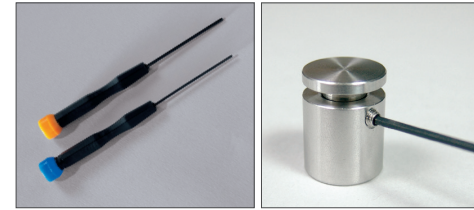

o-ring

- suitable for
- ✓ Rapid
 - ✓ Steel (13 / 15 / 20 / 25)
 - ✓ Safe
 - ✓ Fast

code		pc/box	price/box	price/pc	
8 ORINGIX15	spacer o-ring, 15	500			A

suction cup

Transparenter Saugnapf, Ø40mm mit Schraube 4mm, für Befestigung auf Glas und anderen glatten Flächen.
Transparent suction cup, Ø40mm with 4mm screw for fastening on glass or other smooth surfaces.

code		pc/box	price/box	price/pc	
9 AVEN4040SET04*	suction cups	4			A

*Mengen auf Anfrage | quantity on request

hex key

Imbusschlüssel mit blauem Griff ACHI15 für Imbusschrauben 1,5mm, mit gelbem Griff ACHI20 für Imbusschrauben 2mm.

Allen keys with blue handle achi15 for 1,5mm allen screws, with yellow handle achi20 for 2mm allen screws.

code		pc/box	price/box	price/pc	
10 ACHI15	hex key, 1,5mm	1			A
11 ACHI20	hex key, 2mm	1			A

double adhesive tape